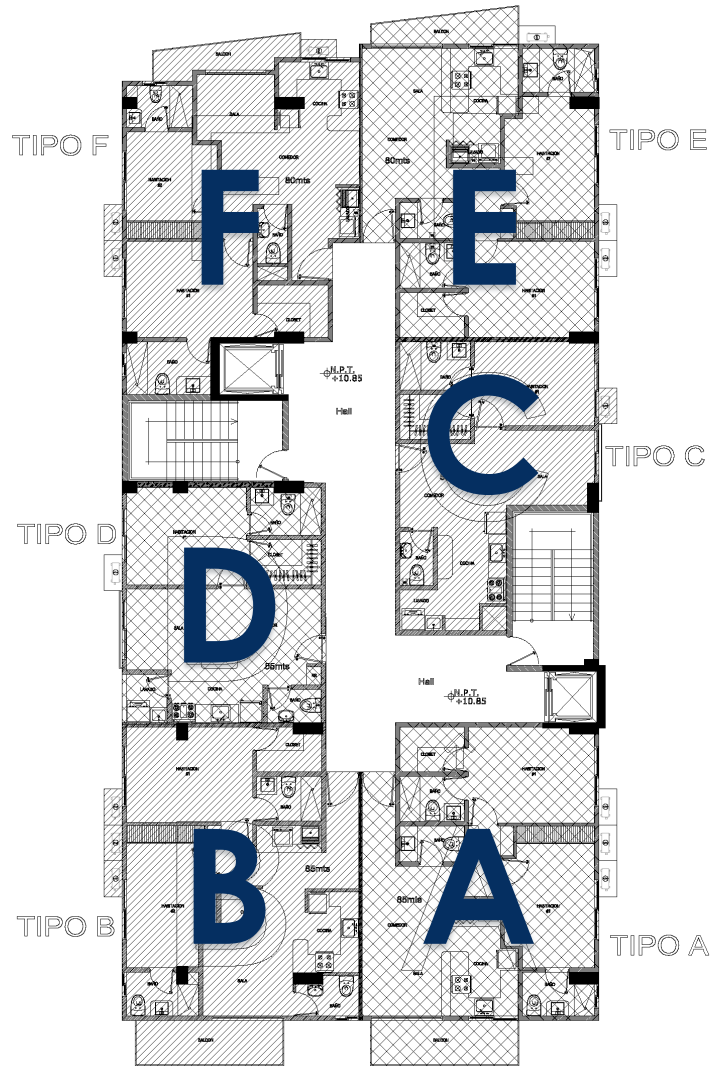

PLANTA TIPO CKM RESIDENCES

CALLE EDUARDO VICIOSO

NIVEL 2 AL 11

TIPO A 2 HABITACIONES

TIPO B 2 HABITACIONES

TIPO C 1 HABITACION

TIPO D 1 HABITACION

TIPO E 2 HABITACIONES

TIPO F 2 HABITACIONES

UBICACION TIPO A

CALLE EDUARDO VICIOSO

NIVEL 2 AL 11

TIPO A 2 HABITACIONES:

2DO NIVEL 77 M² + 15 M² TERRAZA

3ER A 11VO NIVEL 85 M²

UBICACION TIPO B