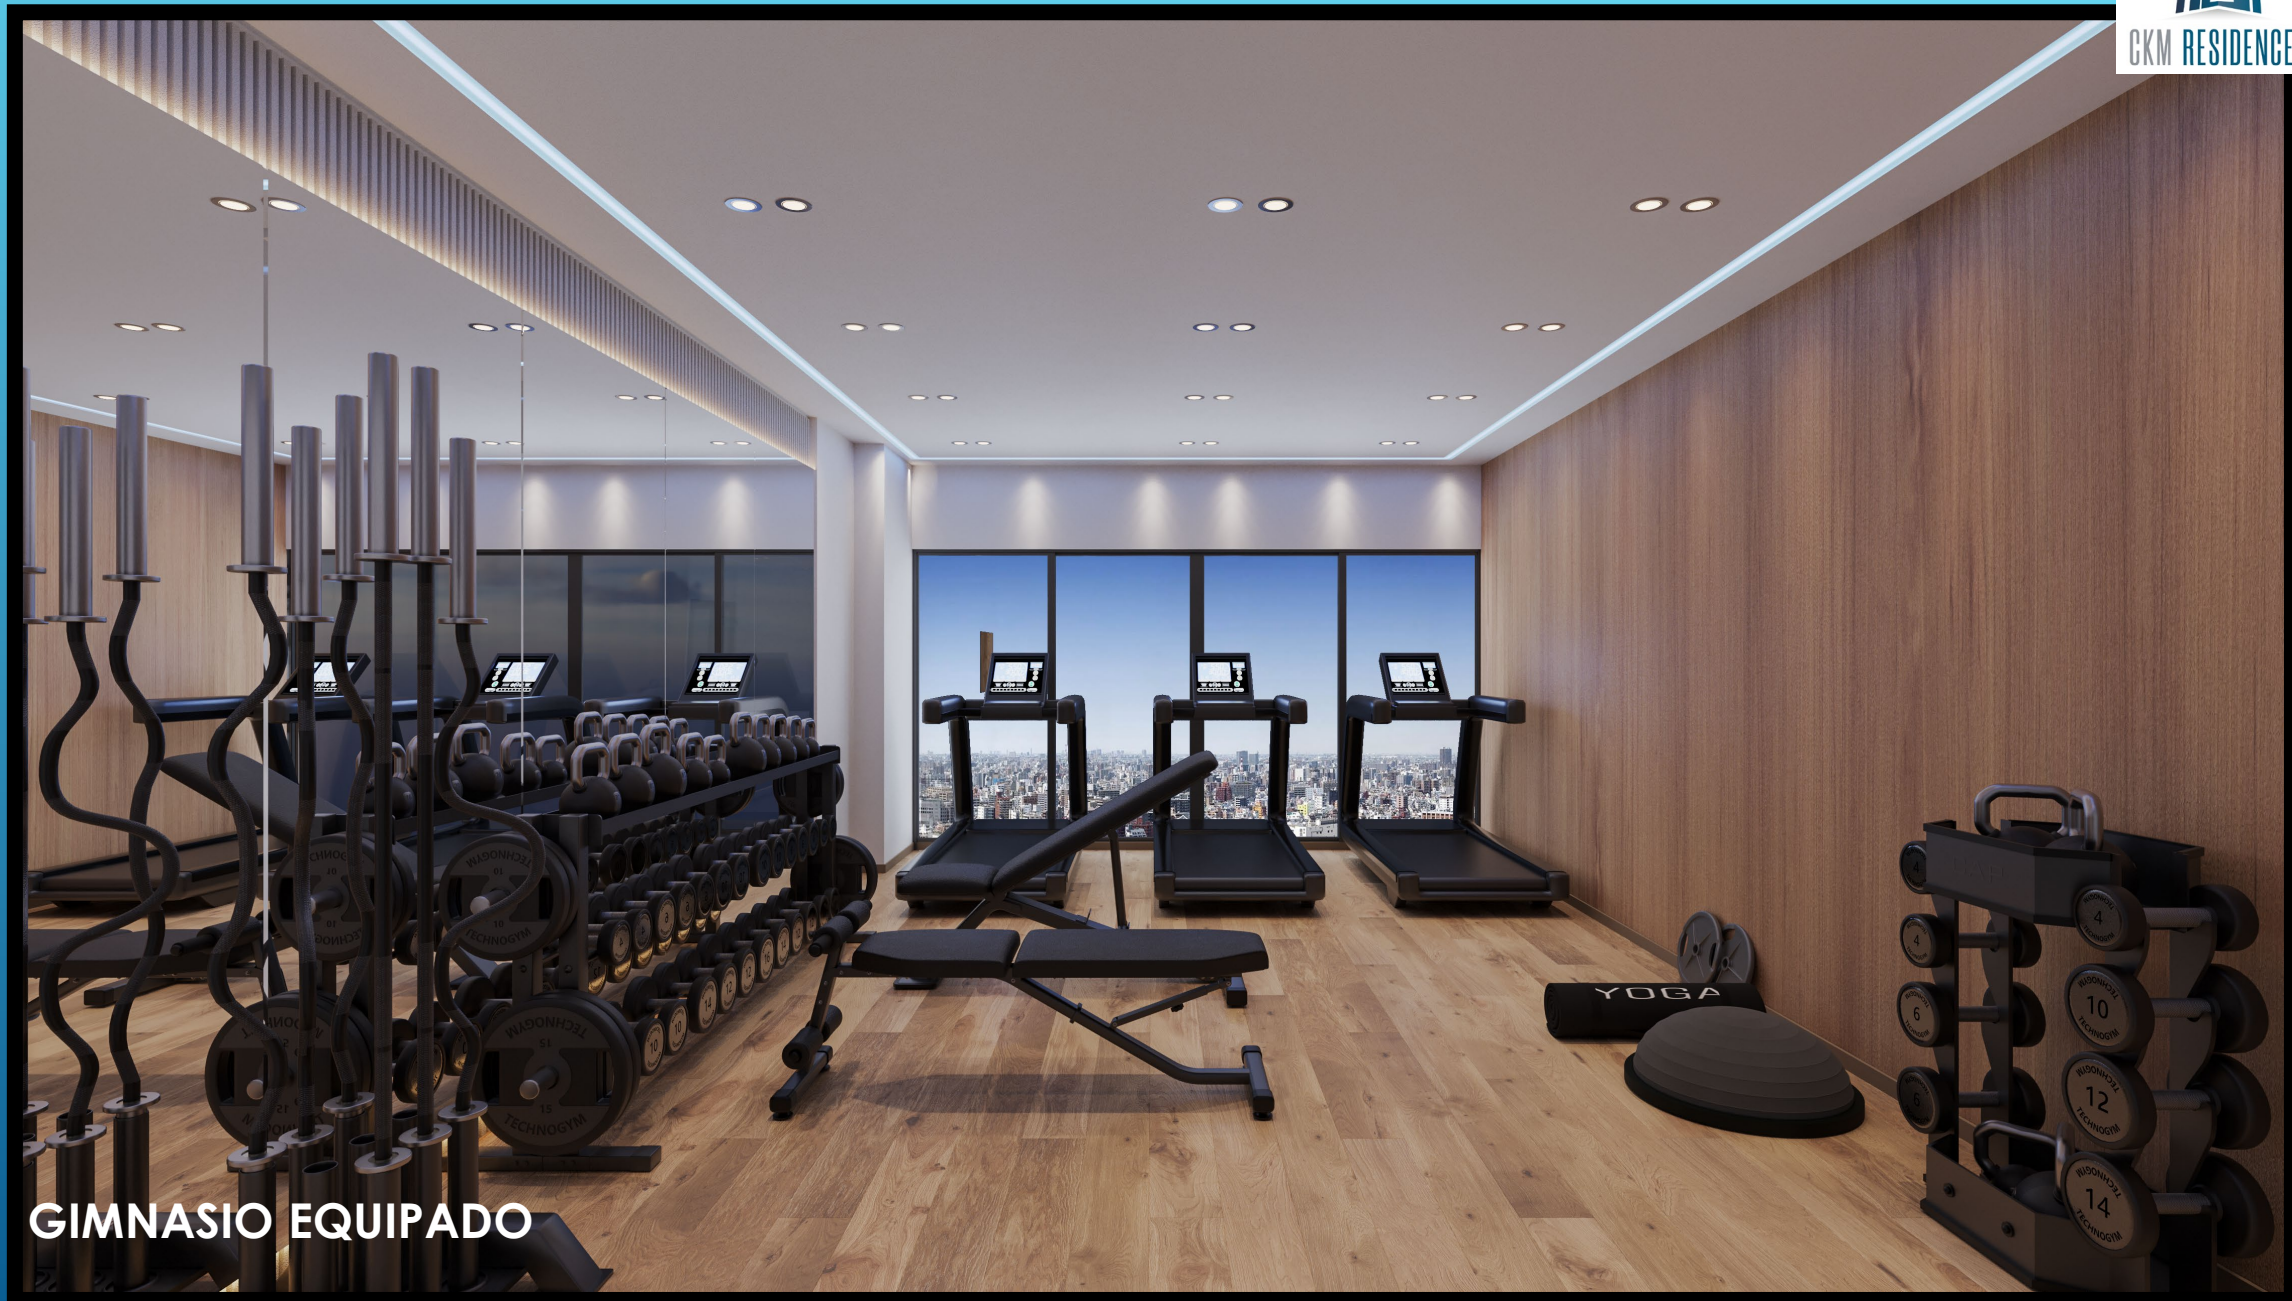

GIMNASIO EQUIPADO