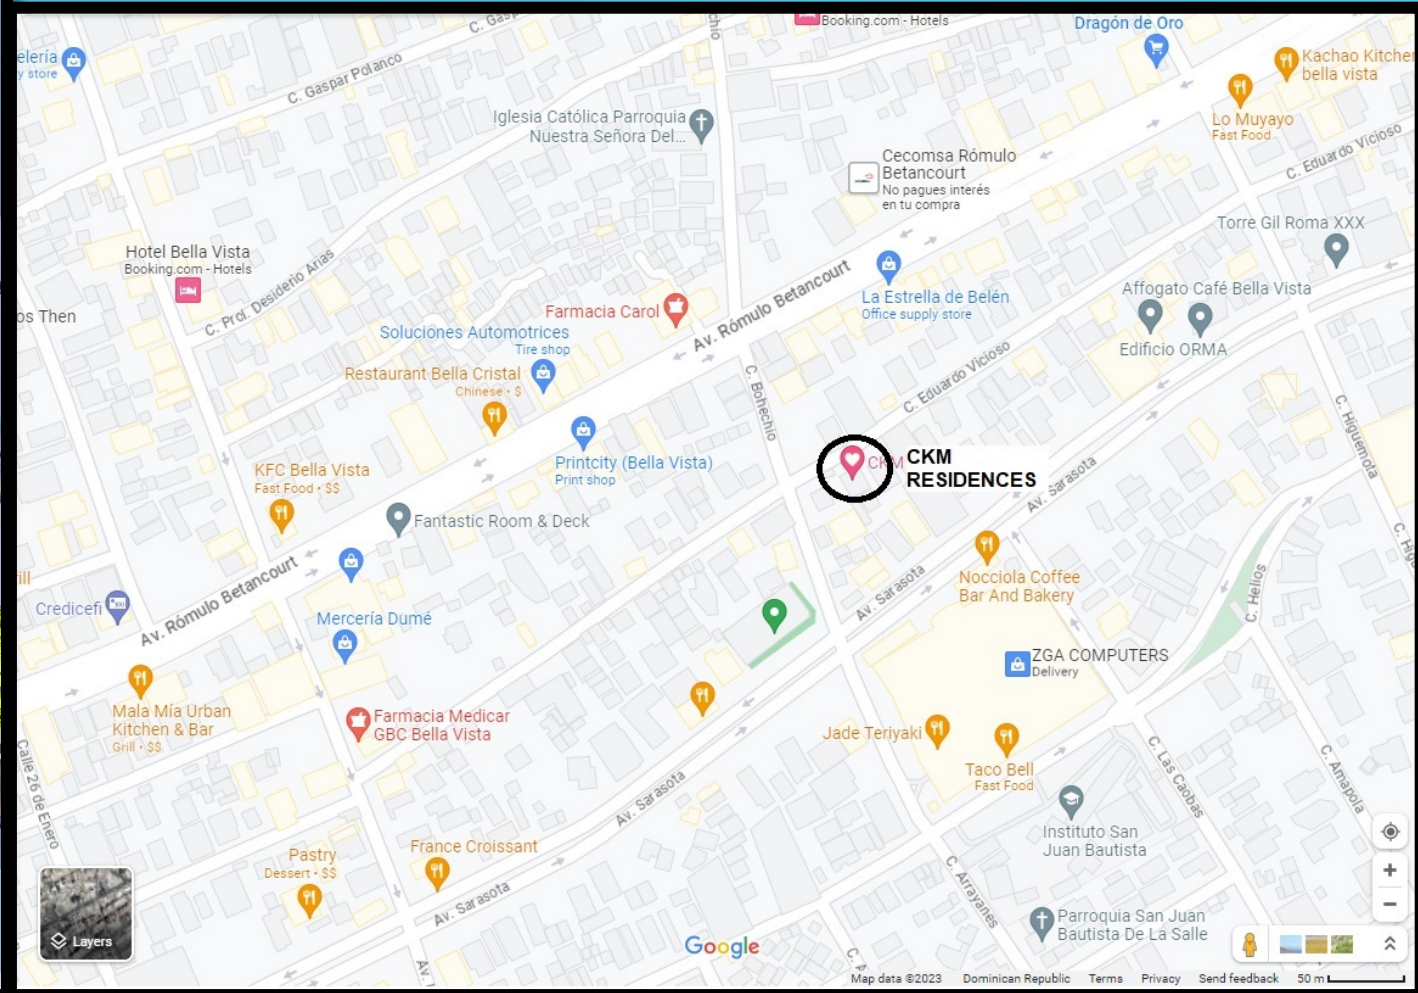

CKM RESIDENCES

KERN-MARCANO
CONSTRUCTORA

UBICACION DEL PROYECTO

CALLE EDUARDO VICIOSO #52, BELLA VISTA, SANTO DOMINGO, D.N.

DESCRIPCION DEL PROYECTO

- **NIVEL 1:**

LOBBY AMUEBLADO, DECORADO Y CLIMATIZADO
PARQUEOS