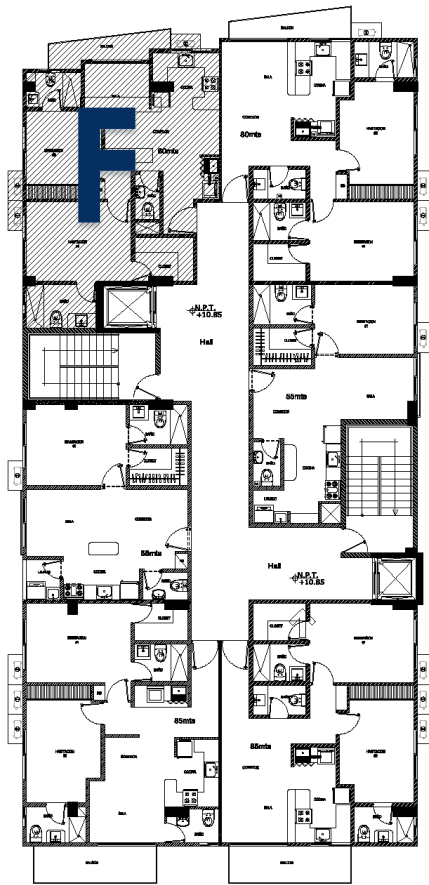

CKM RESIDENCES

KERN-MARCANO
CONSTRUCTORA

UBICACION DEL PROYECTO

CALLE EDUARDO VICIOSO #52, BELLA VISTA, SANTO DOMINGO, D.N.

DESCRIPCION DEL PROYECTO

- **NIVEL 1:**

LOBBY AMUEBLADO, DECORADO Y CLIMATIZADO
PARQUEOS

CALLE EDUARDO VICIOSO

NIVEL 2 AL 11

TIPO E 2 HABITACIONES:

2DO A 11VO NIVEL 80 M2

UBICACION TIPO F

CALLE EDUARDO VICIOSO

NIVEL 2 AL 11

TIPO F 2 HABITACIONES:

2DO A 11VO NIVEL 80 M2

UNIDADES FUNCIONALES

GKM RESIDENCES

1. AREA SOCIAL SUR

- MEDIO BAÑO
- PICUZZI
- BBQ
- KITCHENETTE
- MOBILIARIO

2. AREA SOCIAL NORTE

- MEDIO BAÑO
- PICUZZI
- BBQ
- KITCHENETTE
- MOBILIARIO

3. SALON DE PROYECCIONES

- MOBILIARIO
- PROYECTOR
- AIRE ACONDICIONADO

4. GIMNASIO

- EQUIPADO COMPLETO
- AIRE ACONDICIONADO

5 Y 6. UNIDADES FUNCIONALES 1 HABITACION