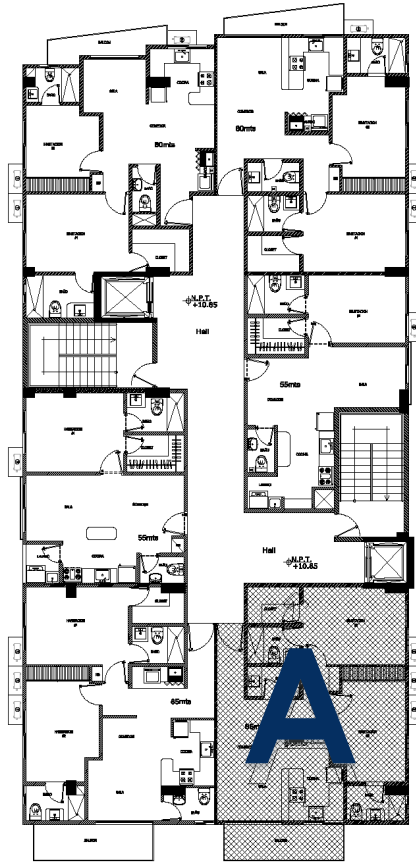

PLANTA TIPO CKM RESIDENCES

CALLE EDUARDO VICIOSO

NIVEL 2 AL 11

TIPO A 2 HABITACIONES

TIPO B 2 HABITACIONES

TIPO C 1 HABITACION

TIPO D 1 HABITACION

TIPO E 2 HABITACIONES

TIPO F 2 HABITACIONES

UBICACION TIPO A

CALLE EDUARDO VICIOSO

NIVEL 2 AL 11

TIPO A 2 HABITACIONES:

2DO NIVEL 77 M² + 15 M² TERRAZA

3ER A 11VO NIVEL 85 M²

UBICACION TIPO B

CALLE EDUARDO VICIOSO

NIVEL 2 AL 11

TIPO B 2 HABITACIONES:

2DO NIVEL 77 M² + 15 M²
TERRAZA

3ER A 11VO NIVEL 85 M²

UBICACION TIPO C

CALLE EDUARDO VICIOSO

NIVEL 2 AL 11