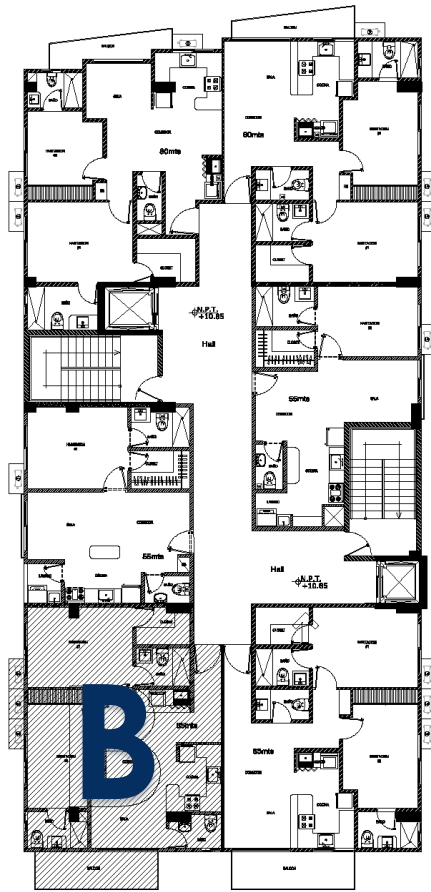

PLANTA TIPO CKM RESIDENCES

CALLE EDUARDO VICIOSO

NIVEL 2 AL 11

TIPO A 2 HABITACIONES

TIPO B 2 HABITACIONES

TIPO C 1 HABITACION

TIPO D 1 HABITACION

TIPO E 2 HABITACIONES

TIPO F 2 HABITACIONES

UBICACION TIPO A

CALLE EDUARDO VICIOSO

NIVEL 2 AL 11

TIPO A 2 HABITACIONES:

2DO NIVEL 77 M² + 15 M² TERRAZA

3ER A 11VO NIVEL 85 M²

UBICACION TIPO B

CALLE EDUARDO VICIOSO

NIVEL 2 AL 11

TIPO B 2 HABITACIONES:

2DO NIVEL 77 M² + 15 M²
TERRAZA

3ER A 11VO NIVEL 85 M²

UBICACION TIPO C

CALLE EDUARDO VICIOSO

NIVEL 2 AL 11